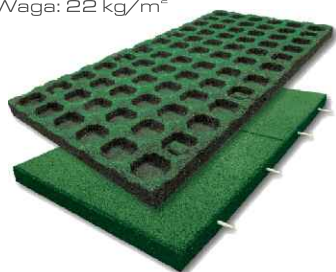

ZIELONE:

07P1543zln, 100x50x43 mm (2 szt./m²)	100,39 zł/m²
07P1143zln, 100x100x43 mm (1 szt./m²)	100,39 zł/m²