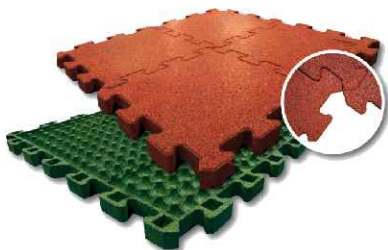

PUZZLE

CZARNE:

07P15czt	66,56 zł/m²
100x50x15 mm (2 szt./m²)	
07P30czt	90,77 zł/m²
100x50x30 mm (2 szt./m²)	
07P55czt	121,00 zł/m²
100x50x45 mm (2 szt./m²)	

CZERWONE:

07P15czw	72,63 zł/m²
100x50x15 mm (2 szt./m²)	
07P30czw	93,15 zł/m²
100x50x30 mm (2 szt./m²)	
07P55czw	127,04 zł/m²
100x50x45 mm (2 szt./m²)	

ZIELONE:

07P15zln	77,45 zł/m²
100x50x15 mm (2 szt./m²)	
07P30zln	101,66 zł/m²
100x50x30 mm (2 szt./m²)	
07P45zln	142,20 zł/m²
100x50x45 mm (2 szt./m²)